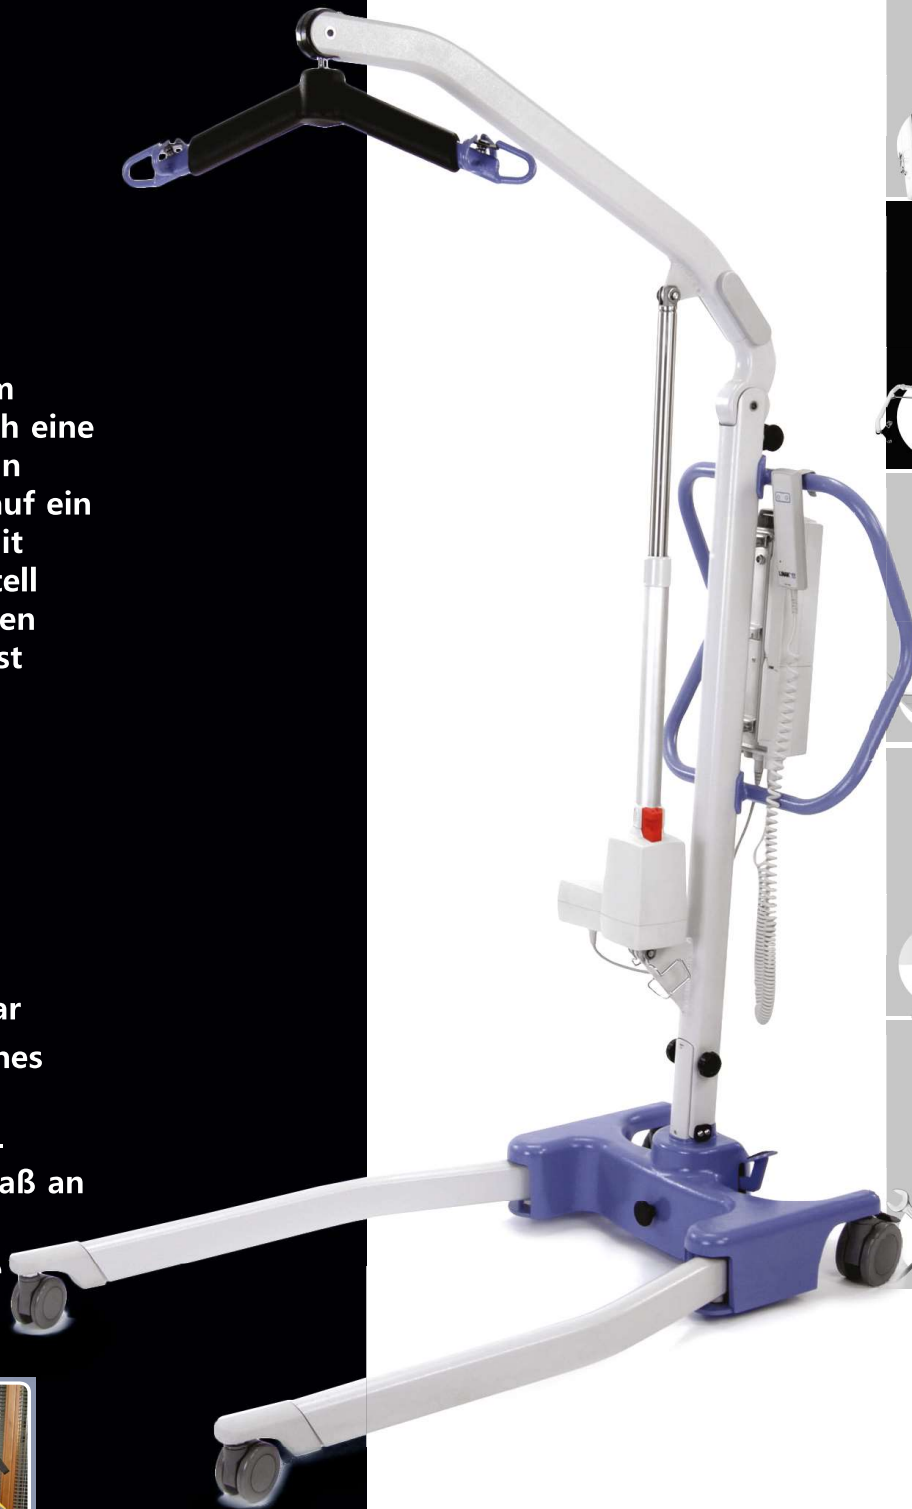

Advance Gurtlifter

Der Gurtlifter für alle Fälle

Der Gurtlifter Advance ist extrem kompakt und ermöglicht zugleich eine außergewöhnliche Bandbreite an Transfers. Ob vom Boden oder auf ein Bett. Das einzig-artige Design mit dem sich verjüngenden Fahrgestell ermöglicht es, sich den breitesten Hindernissen anzunähern. Dies ist besonders bei großen Stühlen, sperrigen Toilettensitzen und Rollstühlen von Vorteil.

Lifter Advance im Überblick

- + Eigengewicht: nur 31,7 kg!
- + max. Tragfähigkeit: 155 kg
- + kompakt und gut manövrierbar
- + zusammenklappbar für einfaches Verstauen und Transportieren
- + nach ergonomischen Gesichtspunkten entwickelt für Höchstmaß an Sicherheit und Funktionalität
- + Fuß-Anschubfeld reduziert die nötige Kraft beim Verschieben